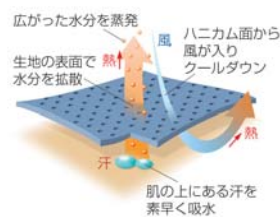

吸汗  
速乾

吸汗速乾性に優れた特殊ポリエステルCOOL FASTを使用しています。汗を素速く肌から吸収し、さらに素速く乾く高機能ポリエステル素材です。

【リバーシブル鹿の子】

表裏の区別がはっきりした通常の鹿の子と違い、片面が普通の天竺編目でもう片方が変形組織の鹿の子になっています。鹿の子面の肌触りの良さと共に通気性に優れた吸汗速乾の快適な生地としてスポーツ系のアイテムに使われています。

ががが汗かいても平気！  
スポーツ時でもベトつかず快適。

吸汗性と速乾性を追求した特殊な機能性ポリエステル「COOL FAST」を採用。発汗しやすい環境や状況下でも快適な着心地が得られます。リバーシブル鹿の子織りで肌触りも爽やか。

5866-01 (Adult)  
(13色)

5866-02 (Kids)  
(13色)

4.3オンス  
クールファスト Tシャツ

75<sup>d</sup>

- 素材：ポリエステル100% (クールファスト)
- サイズ：130~XXL (8サイズ)
- ※横割り仕様です。